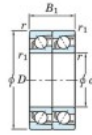

Rodamiento de bolas una hilera 7918-CDT-FY-JTEKT - 7918-CDT-FY-JTEKT

<https://www.123rodamiento.mx/rodamiento-cojinete/rodamiento-bola/una-hilera/7918-cdt-fy-jtekt>

Boundary dimensions

Bearing No.	Boundary dimensions(mm)					Basic load ratings(kN)		Fatigue load factor		Limiting speeds(min-1)
	d	D	B	r1(mm)	r2(mm)	C_r	C_{0r}	C₁₀	f₀	Grease lub.
7918CDT FY	90	125	36	1.1	0.6	80.3	85.2	4.25	16.6	6200

CARACTERÍSTICAS DEL PRODUCTO

Marca	JTEKT
N° Ean13	3616060657985
Diámetro interior	90 mm
Diámetro interior	3.543" inch
Diámetro exterior	125 mm
Diámetro exterior	4.921" inch
Espesor	36 mm
Espesor	1.417" inch
Velocidad límite	6200 rpm
Carga dinámica	80.3 kN
Carga estática	85.2 kN
Envasado	1

contacto@123rodamiento.mx

+34 911 436 830

CRT4 de Lesquin 60 Rue Du Haut De Sainghin 59273 Fretin FRANCE