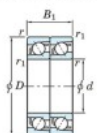

Rodamiento de bolas una hilera 7019-CDT-FY-JTEKT - 7019-CDT-FY-JTEKT

<https://www.123rodamiento.mx/rodamiento-cojinete/rodamiento-bola/una-hilera/7019-cdt-fy-jtekt>

Boundary dimensions

Bearing No.	Boundary dimensions(mm)					Basic load ratings(kN)		Fatigue load factor		Limiting speeds(min-1)
	d	D	B	r1(mm)	r2(mm)	C	C0	C1	C2	Grease Lub
7019CDT FY	95	145	48	1.5	1	149	147	7.4	15.9	5300

CARACTERÍSTICAS DEL PRODUCTO

Marca	JTEKT
N° Ean13	3616060658166
Diámetro interior	95 mm
Diámetro exterior	145 mm
Espesor	48 mm
Velocidad límite	5300 rpm
Carga dinámica	149 kN
Carga estática	147 kN
Envasado	1

contacto@123rodamiento.mx

+34 911 436 830

CRT4 de Lesquin 60 Rue Du Haut De Sainghin 59273 Fretin FRANCE