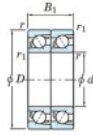

Rodamiento de bolas una hilera 7219-CDT-FY-JTEKT - 7219-CDT-FY-JTEKT

<https://www.123rodamiento.mx/rodamiento-cojinete/rodamiento-bola/una-hilera/7219-cdt-fy-jtekt>

Boundary dimensions

Bearing No.	Boundary dimensions(mm)					Basic load ratings(kN)		Fatigue load factor		Limiting speeds(min-1)
	d	D	B	r1(mm)	r2(mm)	Cr	C0r	C0	f0	Grease lub.
7219CDT FY	95	170	64	2.1	1.1	269	224	12.6	14.6	4900

CARACTERÍSTICAS DEL PRODUCTO

Marca	JTEKT
N° Ean13	3616060658197
Diámetro interior	95 mm
Diámetro interior	3.74" inch
Diámetro exterior	170 mm
Diámetro exterior	6.693" inch
Espesor	64 mm
Espesor	2.52" inch
Velocidad límite	4900 rpm
Carga dinámica	269 kN
Carga estática	224 kN
Envasado	1

contacto@123rodamiento.mx

+34 911 436 830

CRT4 de Lesquin 60 Rue Du Haut De Sainghin 59273 Fretin FRANCE