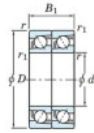

Rodamiento de bolas una hilera 7220-CDT-FY-JTEKT - 7220-CDT-FY-JTEKT

<https://www.123rodamiento.mx/rodamiento-cojinete/rodamiento-bola/una-hilera/7220-cdt-fy-jtekt>

Boundary dimensions

Bearing No.	Boundary dimensions(mm)					Basic load ratings(kN)		Fatigue load factor		Limiting speeds(min-1)
	d	D	B	r1(mm)	r2(mm)	Cr	Co	C0	f0	Grease Lub
7220CDT FY	100	180	68	2.1	1.1	303	254	13.9	14.6	4600

CARACTERÍSTICAS DEL PRODUCTO

Marca	JTEKT
N° Ean13	3616060658319
Diámetro interior	100 mm
Diámetro exterior	180 mm
Espesor	68 mm
Velocidad límite	4600 rpm
Carga dinámica	303 kN
Carga estática	254 kN
Envasado	1

contacto@123rodamiento.mx

+34 911 436 830

CRT4 de Lesquin 60 Rue Du Haut De Sainghin 59273 Fretin FRANCE