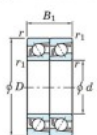

Rodamiento de bolas una hilera 7021-BDT-FY-JTEKT - 7021-BDT-FY-JTEKT

<https://www.123rodamiento.mx/rodamiento-cojinete/rodamiento-bola/una-hilera/7021-bdt-fy-jtekt>

Boundary dimensions

Bearing No.	Boundary dimensions(mm)					Basic load ratings(kN)		Fatigue load factor		Limiting speeds(min-1)
	d	D	B	r1(max)	r1(min)	C0	C0R	C0	f0	Grease lub.
7021BDT FY	105	160	52	2	1	145	148	6.85	-	2600

CARACTERÍSTICAS DEL PRODUCTO

Marca	JTEKT
N° Ean13	3616060658388
Diámetro interior	105 mm
Diámetro exterior	160 mm
Espesor	52 mm
Velocidad límite	2600 rpm
Carga dinámica	145 kN
Carga estática	148 kN
Envasado	1

contacto@123rodamiento.mx

+34 911 436 830

CRT4 de Lesquin 60 Rue Du Haut De Sainghin 59273 Fretin FRANCE