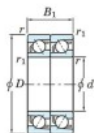

Rodamiento de bolas una hilera 7021-CDT-FY-JTEKT - 7021-CDT-FY-JTEKT

<https://www.123rodamiento.mx/rodamiento-cojinete/rodamiento-bola/una-hilera/7021-cdt-fy-jtekt>

Boundary dimensions

Bearing No.	Boundary dimensions(mm)						Basic load ratings(kN)		Fatigue load factor	Limiting speeds(min-1)	
	d	D	B	r1(max)	r2(max)	C0	C0C	lim(kN)			lim(kN)
7021CDT FY	105	160	52	2	1	178	179	8.6	159	4800 Grease lub.	

CARACTERÍSTICAS DEL PRODUCTO

Marca	JTEKT
N° Ean13	3616060658401
Diámetro interior	105 mm
Diámetro exterior	160 mm
Espesor	52 mm
Velocidad límite	4800 rpm
Carga dinámica	178 kN
Carga estática	179 kN
Envasado	1

contacto@123rodamiento.mx

+34 911 436 830

CRT4 de Lesquin 60 Rue Du Haut De Sainghin 59273 Fretin FRANCE