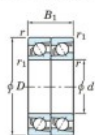

Rodamiento de bolas una hilera 7221-CDT-FY-JTEKT - 7221-CDT-FY-JTEKT

<https://www.123rodamiento.mx/rodamiento-cojinete/rodamiento-bola/una-hilera/7221-cdt-fy-jtekt>

Boundary dimensions

Bearing No.	Boundary dimensions(mm)					Basic load ratings(kN)		Fatigue load factor		Limiting speeds(min-1)
	d	D	B	r1(mm)	r2(mm)	C0	C0R	C10	B0	Grease lub.
7221CDT FY	105	190	72	2.1	1.1	330	287	15.2	14.6	4300

CARACTERÍSTICAS DEL PRODUCTO

Marca	JTEKT
N° Ean13	3616060658432
Diámetro interior	105 mm
Diámetro interior	4.134" inch
Diámetro exterior	190 mm
Diámetro exterior	7.48" inch
Espesor	72 mm
Espesor	2.835" inch
Velocidad límite	4300 rpm
Carga dinámica	330 kN
Carga estática	287 kN
Envasado	1

contacto@123rodamiento.mx

+34 911 436 830

CRT4 de Lesquin 60 Rue Du Haut De Sainghin 59273 Fretin FRANCE