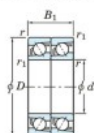

Rodamiento de bolas una hilera 7221-CDT-FY-JTEKT - 7221-CDT-FY-JTEKT

<https://www.123rodamiento.mx/rodamiento-cojinete/rodamiento-bola/una-hilera/7221-cdt-fy-jtekt>

Boundary dimensions

Bearing No.	Boundary dimensions(mm)					Basic load ratings(kN)		Fatigue load factor		Limiting speeds(min-1)
	d	D	B	r1(mm)	r2(mm)	C0	C0R	C0	B0	
7221CDT FY	105	190	72	2.1	1.1	330	287	15.2	14.6	4300

CARACTERÍSTICAS DEL PRODUCTO

Marca	JTEKT
N° Ean13	3616060658432
Diámetro interior	105 mm
Diámetro exterior	190 mm
Espesor	72 mm
Velocidad límite	4300 rpm
Carga dinámica	330 kN
Carga estática	287 kN
Envasado	1

contacto@123rodamiento.mx

+34 911 436 830

CRT4 de Lesquin 60 Rue Du Haut De Sainghin 59273 Fretin FRANCE