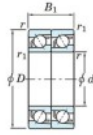

Rodamiento de bolas una hilera 7322-BDT-FY-JTEKT - 7322-BDT-FY-JTEKT

<https://www.123rodamiento.mx/rodamiento-cojinete/rodamiento-bola/una-hilera/7322-bdt-fy-jtekt>

Boundary dimensions

Bearing No.	Boundary dimensions(mm)					Basic load ratings(kN)		Fatigue load factor		Limiting speeds(min-1)
	d	D	B	r1(mm)	r2(mm)	Cr	Cor	C01	W	Grease lub.
7322BDT FY	110	240	100	3	1.1	433	416	16.1	-	1900

CARACTERÍSTICAS DEL PRODUCTO

Marca	JTEKT
N° Ean13	3616060658562
Diámetro interior	110 mm
Diámetro interior	4.331" inch
Diámetro exterior	240 mm
Diámetro exterior	9.449" inch
Espesor	100 mm
Espesor	3.937" inch
Velocidad límite	1900 rpm
Carga dinámica	433 kN
Carga estática	416 kN
Envasado	1

contacto@123rodamiento.mx

+34 911 436 830

CRT4 de Lesquin 60 Rue Du Haut De Sainghin 59273 Fretin FRANCE