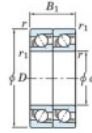

Rodamiento de bolas una hilera 7324-BDT-FY-JTEKT - 7324-BDT-FY-JTEKT

<https://www.123rodamiento.mx/rodamiento-cojinete/rodamiento-bola/una-hilera/7324-bdt-fy-jtekt>

Boundary dimensions

Bearing No.	Boundary dimensions(mm)						Basic load ratings(kN)		Fatigue load factor		Limiting speeds(min-1)
	d	D	B	r1(max)	r1(min)	Cr	Cor	Cu	f0	Grease Lub.	
7324BDT FY	120	260	110	3	1.1	457	462	17.3	-	1800	

CARACTERÍSTICAS DEL PRODUCTO

Marca	JTEKT
N° Ean13	3616060658692
Diámetro interior	120 mm
Diámetro exterior	260 mm
Espesor	110 mm
Velocidad límite	1800 rpm
Carga dinámica	457 kN
Carga estática	462 kN
Envasado	1

contacto@123rodamiento.mx

+34 911 436 830

CRT4 de Lesquin 60 Rue Du Haut De Sainghin 59273 Fretin FRANCE