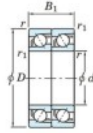

Rodamiento de bolas una hilera 7324-DT-FY-JTEKT - 7324-DT-FY-JTEKT

<https://www.123rodamiento.mx/rodamiento-cojinete/rodamiento-bola/una-hilera/7324-dt-fy-jtekt>

Boundary dimensions

Bearing No.	Boundary dimensions(mm)					Basic load ratings(kN)		Fatigue load limit(kN)		factor	Limiting speeds(min-1)
	d	D	B	r1(mm)	r2(mm)	Cr	Cor	Cu	fu		
7324DT FY	120	260	110	3	1.1	500	504	18.9	-	-	2400

CARACTERÍSTICAS DEL PRODUCTO

Marca	JTEKT
N° Ean13	3616060658708
Diámetro interior	120 mm
Diámetro interior	4.724" inch
Diámetro exterior	260 mm
Diámetro exterior	10.236" inch
Espesor	110 mm
Espesor	4.331" inch
Velocidad límite	2400 rpm
Carga dinámica	500 kN
Carga estática	504 kN
Envasado	1

contacto@123rodamiento.mx

+34 911 436 830

CRT4 de Lesquin 60 Rue Du Haut De Sainghin 59273 Fretin FRANCE