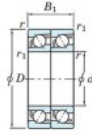

Rodamiento de bolas una hilera 7926-CDT-FY-JTEKT - 7926-CDT-FY-JTEKT

<https://www.123rodamiento.mx/rodamiento-cojinete/rodamiento-bola/una-hilera/7926-cdt-fy-jtekt>

Boundary dimensions

Bearing No.	Boundary dimensions(mm)						Basic load ratings(kN)		Fatigue load factor		Limiting speeds(min-1)
	d	D	B	r	r1	r2	Cr	C0r	C0	B0	Grease lub.
7926CDT FY	130	180	48	1.5	1	177	200	8.45	16.4	4300	

CARACTERÍSTICAS DEL PRODUCTO

Marca	JTEKT
N° Ean13	3616060658739
Diámetro interior	130 mm
Diámetro exterior	180 mm
Espesor	48 mm
Velocidad límite	4300 rpm
Carga dinámica	177 kN
Carga estática	200 kN
Envasado	1

contacto@123rodamiento.mx

+34 911 436 830

CRT4 de Lesquin 60 Rue Du Haut De Sainghin 59273 Fretin FRANCE