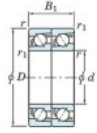

Rodamiento de bolas una hilera 7026-DT-FY-JTEKT - 7026-DT-FY-JTEKT

<https://www.123rodamiento.mx/rodamiento-cojinete/rodamiento-bola/una-hilera/7026-dt-fy-jtekt>

Boundary dimensions

Bearing No.	Boundary dimensions(mm)					Basic load ratings(kN)		Fatigue load factor		Limiting speeds(min-1)
	d	D	B	r1max	r1min	C	C0	10	60	Grease lub.
7026DT FY	130	200	66	2	1	238	251	10.5	-	2800

CARACTERÍSTICAS DEL PRODUCTO

Marca	JTEKT
N° Ean13	3616060658760
Diámetro interior	130 mm
Diámetro interior	5.118" inch
Diámetro exterior	200 mm
Diámetro exterior	7.874" inch
Espesor	66 mm
Espesor	2.598" inch
Velocidad límite	2800 rpm
Carga dinámica	238 kN
Carga estática	251 kN
Envasado	1

contacto@123rodamiento.mx

+34 911 436 830

CRT4 de Lesquin 60 Rue Du Haut De Sainghin 59273 Fretin FRANCE