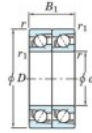

Rodamiento de bolas una hilera 7026-CDT-FY-JTEKT - 7026-CDT-FY-JTEKT

<https://www.123rodamiento.mx/rodamiento-cojinete/rodamiento-bola/una-hilera/7026-cdt-fy-jtekt>

Boundary dimensions

Bearing No.	Boundary dimensions(mm)						Basic load ratings(kN)		Fatigue load factor		Limiting speeds(min-1)
	d	D	B	r1mm	r2mm	Cr	C0r	C0v	f0	Grease lub.	
7026CDT FY	130	200	66	2	1	262	274	11.9	15.9	3900	

CARACTERÍSTICAS DEL PRODUCTO

Marca	JTEKT
N° Ean13	3616060658777
Diámetro interior	130 mm
Diámetro interior	5.118" inch
Diámetro exterior	200 mm
Diámetro exterior	7.874" inch
Espesor	66 mm
Espesor	2.598" inch
Velocidad límite	3900 rpm
Carga dinámica	262 kN
Carga estática	274 kN
Envasado	1

contacto@123rodamiento.mx

+34 911 436 830

CRT4 de Lesquin 60 Rue Du Haut De Sainghin 59273 Fretin FRANCE