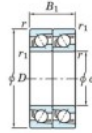

Rodamiento de bolas una hilera 7928-CDT-JTEKT - 7928-CDT-JTEKT

<https://www.123rodamiento.mx/rodamiento-cojinete/rodamiento-bola/una-hilera/7928-cdt-jtekt>

Boundary dimensions

Bearing No.	Boundary dimensions(mm)					Basic load ratings(kN)		Fatigue load factor		Limiting speeds(min-1)
	d	D	B	r1(max)	r1(min)	Cr	Cor	Cu	f0	Grease Lub
7928CDT FY	140	190	48	1.5	1	179	210	8.45	16.6	4000

CARACTERÍSTICAS DEL PRODUCTO

Marca	JTEKT
N° Ean13	3616060658869
Diámetro interior	140 mm
Diámetro exterior	190 mm
Espesor	48 mm
Velocidad límite	4000 rpm
Carga dinámica	179 kN
Carga estática	210 kN
Envasado	1

contacto@123rodamiento.mx

+34 911 436 830

CRT4 de Lesquin 60 Rue Du Haut De Sainghin 59273 Fretin FRANCE