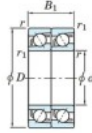

Rodamiento de bolas una hilera 7328-BDT-FY-JTEKT - 7328-BDT-FY-JTEKT

<https://www.123rodamiento.mx/rodamiento-cojinete/rodamiento-bola/una-hilera/7328-bdt-fy-jtekt>

Boundary dimensions

Bearing No.	Boundary dimensions(mm)					Basic load ratings(kN)		Fatigue load factor		Limiting speeds(min-1)
	d	D	B	r1mm	r2mm	Cr	Cor	Cu	f0	Grease lub.
7328BDT FY	140	300	124	4	1.5	613	688	24	-	1500

CARACTERÍSTICAS DEL PRODUCTO

Marca	JTEKT
N° Ean13	3616060658937
Diámetro interior	140 mm
Diámetro exterior	300 mm
Espesor	124 mm
Velocidad límite	150 rpm
Carga dinámica	613 kN
Carga estática	688 kN
Envasado	1

contacto@123rodamiento.mx

+34 911 436 830

CRT4 de Lesquin 60 Rue Du Haut De Sainghin 59273 Fretin FRANCE