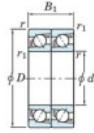

Rodamiento de bolas una hilera 7930-CDT-FY-JTEKT - 7930-CDT-FY-JTEKT

<https://www.123rodamiento.mx/rodamiento-cojinete/rodamiento-bola/una-hilera/7930-cdt-fy-jtekt>

Boundary dimensions

Bearing No.	Boundary dimensions(mm)					Basic load ratings(kN)		Fatigue load factor		Limiting speeds(min-1)
	d	D	B	r1(mm)	r2(mm)	C	C0	Ca	Cb	Grease lub.
7930CDT FY	150	210	56	2	1	241	263	10.9	16.3	3700

CARACTERÍSTICAS DEL PRODUCTO

Marca	JTEKT
N° Ean13	3616060658982
Diámetro interior	150 mm
Diámetro interior	5.906" inch
Diámetro exterior	210 mm
Diámetro exterior	8.268" inch
Espesor	56 mm
Espesor	2.205" inch
Velocidad límite	3700 rpm
Carga dinámica	241 kN
Carga estática	263 kN
Envasado	1

contacto@123rodamiento.mx

+34 911 436 830

CRT4 de Lesquin 60 Rue Du Haut De Sainghin 59273 Fretin FRANCE