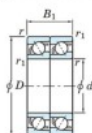

Rodamiento de bolas una hilera 7230-BDT-FY-JTEKT - 7230-BDT-FY-JTEKT

<https://www.123rodamiento.mx/rodamiento-cojinete/rodamiento-bola/una-hilera/7230-bdt-fy-jtekt>

Boundary dimensions

Bearing No.	Boundary dimensions(mm)					Basic load ratings(kN)		Fatigue load factor		Limiting speeds(min-1)
	d	D	B	r1(mm)	r2(mm)	Cr	C0r	Ca	f0	Grease lub.
7230BDT FY	150	270	90	3	1.1	456	509	18.1	-	1600

CARACTERÍSTICAS DEL PRODUCTO

Marca	JTEKT
N° Ean13	3616060659033
Diámetro interior	150 mm
Diámetro interior	5.906" inch
Diámetro exterior	270 mm
Diámetro exterior	10.63" inch
Espesor	90 mm
Espesor	3.543" inch
Velocidad límite	1600 rpm
Carga dinámica	456 kN
Carga estática	509 kN
Envasado	1

contacto@123rodamiento.mx

+34 911 436 830

CRT4 de Lesquin 60 Rue Du Haut De Sainghin 59273 Fretin FRANCE