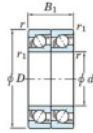

Rodamiento de bolas una hilera 7230-BDT-FY-JTEKT - 7230-BDT-FY-JTEKT

<https://www.123rodamiento.mx/rodamiento-cojinete/rodamiento-bola/una-hilera/7230-bdt-fy-jtekt>

Boundary dimensions

Bearing No.	Boundary dimensions(mm)					Basic load ratings(kN)		Fatigue load factor		Limiting speeds(min-1)
	d	D	B	r1(mm)	r2(mm)	Cr	C0r	Cu	f0	Grease lub.
7230BDT FY	150	270	90	3	1.1	456	509	18.1	-	1600

CARACTERÍSTICAS DEL PRODUCTO

Marca	JTEKT
N° Ean13	3616060659033
Diámetro interior	150 mm
Diámetro interior	5.906" inch
Diámetro exterior	270 mm
Diámetro exterior	10.63" inch
Espesor	90 mm
Espesor	3.543" inch
Velocidad límite	1600 rpm
Carga dinámica	456 kN
Carga estática	509 kN
Envasado	1

contacto@123rodamiento.mx

+34 911 436 830

CRT4 de Lesquin 60 Rue Du Haut De Sainghin 59273 Fretin FRANCE