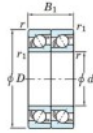

Rodamiento de bolas una hilera 7230-BDT-FY-JTEKT - 7230-BDT-FY-JTEKT

<https://www.123rodamiento.mx/rodamiento-cojinete/rodamiento-bola/una-hilera/7230-bdt-fy-jtekt>

Boundary dimensions

Bearing No.	Boundary dimensions(mm)					Basic load ratings(kN)		Fatigue load factor		Limiting speeds(min-1)
	d	D	B	r1(mm)	r2(mm)	Cr	C0r	Ca	f0	Grease lub.
7230BDT FY	150	270	90	3	1.1	456	509	18.1	-	1600

CARACTERÍSTICAS DEL PRODUCTO

Marca	JTEKT
N° Ean13	3616060659033
Diámetro interior	150 mm
Diámetro interior	5.906" inch
Diámetro exterior	270 mm
Diámetro exterior	10.63" inch
Espesor	90 mm
Espesor	3.543" inch
Velocidad límite	1600 rpm
Carga dinámica	456 kN
Carga estática	509 kN
Envasado	1

contacto@123rodamiento.mx

+34 911 436 830

CRT4 de Lesquin 60 Rue Du Haut De Sainghin 59273 Fretin FRANCE