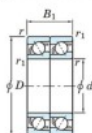

Rodamiento de bolas una hilera 7230-BDT-FY-JTEKT - 7230-BDT-FY-JTEKT

<https://www.123rodamiento.mx/rodamiento-cojinete/rodamiento-bola/una-hilera/7230-bdt-fy-jtekt>

Boundary dimensions

Bearing No.	Boundary dimensions(mm)					Basic load ratings(kN)		Fatigue load factor		Limiting speeds(min-1)
	d	D	B	r1(mm)	r2(mm)	Cr	C0r	Cu	f0	Grease lub.
7230BDT FY	150	270	90	3	1.1	456	509	18.1	-	1600

CARACTERÍSTICAS DEL PRODUCTO

Marca	JTEKT
N° Ean13	3616060659033
Diámetro interior	150 mm
Diámetro interior	5.906" inch
Diámetro exterior	270 mm
Diámetro exterior	10.63" inch
Espesor	90 mm
Espesor	3.543" inch
Velocidad límite	1600 rpm
Carga dinámica	456 kN
Carga estática	509 kN
Envasado	1

contacto@123rodamiento.mx

+34 911 436 830

CRT4 de Lesquin 60 Rue Du Haut De Sainghin 59273 Fretin FRANCE