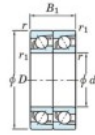

Rodamiento de bolas una hilera 7934-CDT-FY-JTEKT - 7934-CDT-FY-JTEKT

<https://www.123rodamiento.mx/rodamiento-cojinete/rodamiento-bola/una-hilera/7934-cdt-fy-jtekt>

Boundary dimensions

Bearing No.	Boundary dimensions(mm)					Basic load ratings(kN)		Fatigue load factor		Limiting speeds(min-1)
	d	D	B	r1(max)	r1(min)	Cr	C0r	C0	f0	Grease Lub
7934CDT FY	170	230	56	2	1	255	302	11.5	16.6	3100

CARACTERÍSTICAS DEL PRODUCTO

Marca	JTEKT
N° Ean13	3616060659231
Diámetro interior	170 mm
Diámetro interior	6.693" inch
Diámetro exterior	230 mm
Diámetro exterior	9.055" inch
Espesor	56 mm
Espesor	2.205" inch
Velocidad límite	3100 rpm
Carga dinámica	255 kN
Carga estática	302 kN
Envasado	1

contacto@123rodamiento.mx

+34 911 436 830

CRT4 de Lesquin 60 Rue Du Haut De Sainghin 59273 Fretin FRANCE