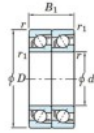

Rodamiento de bolas una hilera 7034-CDT-FY-JTEKT - 7034-CDT-FY-JTEKT

<https://www.123rodamiento.mx/rodamiento-cojinete/rodamiento-bola/una-hilera/7034-cdt-fy-jtekt>

Boundary dimensions

Bearing No.	Boundary dimensions(mm)					Basic load ratings(kN)		Fatigue load factor		Limiting speeds(min-1)
	d	D	B	r1(mm)	r2(mm)	Cr	C0r	U0	f0	Grease lub.
7034CDT FY	170	260	84	2.1	1.1	415	469	17.9	15.9	2900

CARACTERÍSTICAS DEL PRODUCTO

Marca	JTEKT
N° Ean13	3616060659279
Diámetro interior	170 mm
Diámetro interior	6.693" inch
Diámetro exterior	260 mm
Diámetro exterior	10.236" inch
Espesor	84 mm
Espesor	3.307" inch
Velocidad límite	2900 rpm
Carga dinámica	415 kN
Carga estática	469 kN
Envasado	1

contacto@123rodamiento.mx

+34 911 436 830

CRT4 de Lesquin 60 Rue Du Haut De Sainghin 59273 Fretin FRANCE