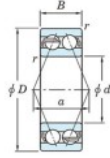

Rodamiento de bolas una hilera 3216-JTEKT - 3216-JTEKT

<https://www.123rodamiento.mx/rodamiento-cojinete/rodamiento-bola/una-hilera/3216-jtekt>

Boundary dimensions

Angular Ball bearings - Double-row - Open

Bearing No.	Boundary dimensions(mm)				Basic load ratings(kN)		Fatigue load limit(kN)	Limiting speeds(min-1)
	d	D	B	r(min)	Cr	CoR	Cu	Grease lub.
3216	80	140	44.4	2	122	121	5.95	2700

CARACTERÍSTICAS DEL PRODUCTO

Marca	JTEKT
N° Ean13	4549250124075
Diámetro interior	80 mm
Diámetro exterior	140 mm
Espesor	44.4 mm
Velocidad límite	2700 rpm
Carga dinámica	122 kN
Carga estática	121 kN
Envasado	1

contacto@123rodamiento.mx