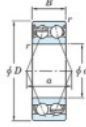

Rodamiento de bolas una hilera 5306-ZZ-JTEKT - 5306-ZZ-JTEKT

<https://www.123rodamiento.mx/rodamiento-cojinete/rodamiento-bola/una-hilera/5306-zz-jtekt>

Boundary dimensions

Double row angular - Shielded ZZ

Bearing No.	Boundary dimensions(mm)				Basic load ratings(kN)		Fatigue load limit(kN)	Limiting speeds(min-1)
	d	D	B	r(min)	Cr	C0r	Cu	Grease lub.
5306 ZZ	30	72	30.2	1.1	42.9	25.2	1.3	5800

CARACTERÍSTICAS DEL PRODUCTO

Marca	JTEKT
N° Ean13	3616060660596
Diámetro interior	30 mm
Impermeabilización	Placa de protección en ambos lados
Diámetro exterior	72 mm
Espesor	30.2 mm
Velocidad límite	5800 rpm
Carga dinámica	42.9 kN
Carga estática	25.2 kN
Envasado	1