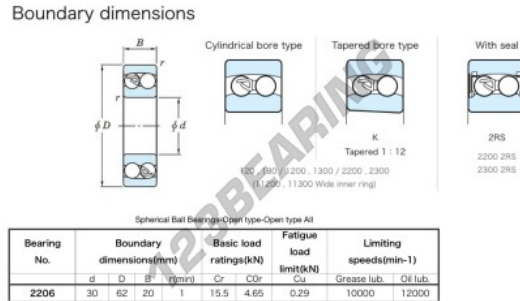

Rodamientos a rótula de bola 2206-JTEKT - 2206-JTEKT

<https://www.123rodamiento.mx/rodamiento-cojinete/rodamiento-bola/rotula/2206-jtekt>

CARACTERÍSTICAS DEL PRODUCTO

Marca	JTEKT
N° Ean13	4549250093166
Diámetro interior	30 mm
Diámetro exterior	62 mm
Espesor	20 mm
Velocidad límite	10000 rpm
Carga dinámica	15.5 kN
Carga estática	4.65 kN
Envasado	1