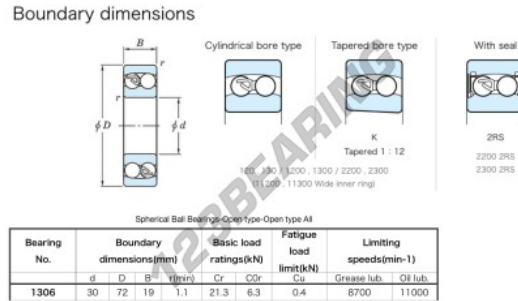

Rodamientos a rótula de bola 1306-JTEKT - 1306-JTEKT

<https://www.123rodamiento.mx/rodamiento-cojinete/rodamiento-bola/rotula/1306-jtekt>

CARACTERÍSTICAS DEL PRODUCTO

Marca	JTEKT
N° Ean13	4549250087950
Diámetro interior	30 mm
Diámetro exterior	72 mm
Espesor	19 mm
Velocidad límite	8700 rpm
Carga dinámica	21.3 kN
Carga estática	6.3 kN
Envasado	1