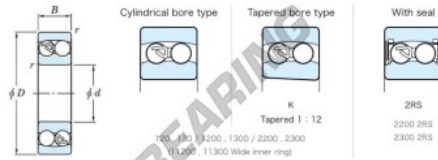

Rodamientos a rótula de bola 2207-JTEKT - 2207-JTEKT

<https://www.123rodamiento.mx/rodamiento-cojinete/rodamiento-bola/rotula/2207-jtekt>

Boundary dimensions

Spherical Ball Bearings-Open type-Open type All

Bearing No.	Boundary dimensions(mm)			Basic load ratings(kN)	Fatigue load limit(kN)		Limiting speeds(min-1)	
	d	D	B		Cr	Co	Grease lub.	Oil lub.
2207	35	72	23	21.6	6.65	0.42	8500	10000

CARACTERÍSTICAS DEL PRODUCTO

Marca	JTEKT
N° Ean13	4549250093234
Diámetro interior	35 mm
Diámetro exterior	72 mm
Espesor	23 mm
Velocidad límite	8500 rpm
Peso	402 g
Carga dinámica	21.6 kN
Carga estática	6.65 kN
Envasado	1

contacto@123rodamiento.mx