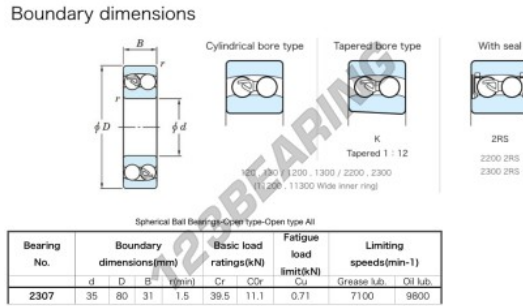

Rodamientos a rótula de bola 2307-JTEKT - 2307-JTEKT

<https://www.123rodamiento.mx/rodamiento-cojinete/rodamiento-bola/rotula/2307-jtekt>

CARACTERÍSTICAS DEL PRODUCTO

Marca	JTEKT
N° Ean13	4549250102820
Diámetro interior	35 mm
Diámetro exterior	80 mm
Espesor	31 mm
Velocidad límite	9800 rpm
Carga dinámica	39.5 kN
Carga estática	11.1 kN
Envasado	1