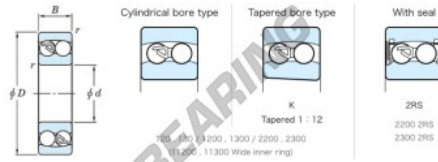

Rodamientos a rótula de bola 1308-JTEKT - 1308-JTEKT

<https://www.123rodamiento.mx/rodamiento-cojinete/rodamiento-bola/rotula/1308-jtekt>

Boundary dimensions

Spherical Ball Bearings Open type Open type All

Bearing No.	Boundary dimensions (mm)			Basic load ratings (kN)		Fatigue load limit (kN) C ₁₀	Limiting speeds (min ⁻¹)	
	d	D	B	C _r	C _{0r}		Grease lub	Oil lub
1308	40	90	23	1.5	29.6	9.8	6900	8400

CARACTERÍSTICAS DEL PRODUCTO