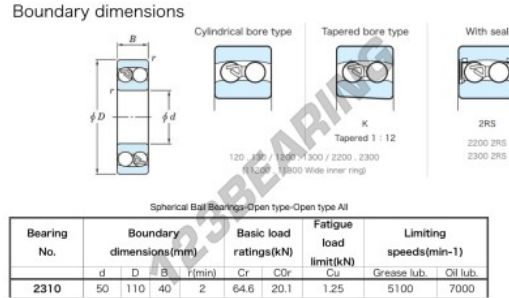

Rodamientos a rótula de bola 2310-JTEKT - 2310-JTEKT

<https://www.123rodamiento.mx/rodamiento-cojinete/rodamiento-bola/rotula/2310-jtekt>

CARACTERÍSTICAS DEL PRODUCTO

Marca	JTEKT
N° Ean13	4549250103049
Diámetro interior	50 mm
Diámetro exterior	110 mm
Espesor	40 mm
Velocidad límite	5100 rpm
Carga dinámica	64.6 kN
Carga estática	20.1 kN
Envasado	1