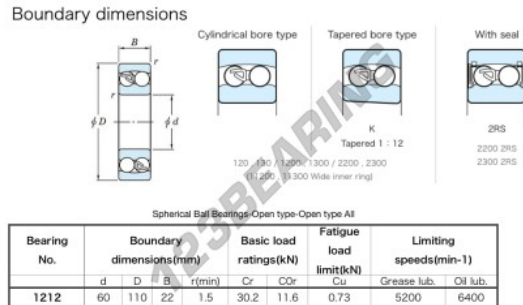

### CARACTERÍSTICAS DEL PRODUCTO

|                   |               |
|-------------------|---------------|
| Marca             | JTEKT         |
| N° Ean13          | 4549250087479 |
| Diámetro interior | 60 mm         |
| Diámetro exterior | 110 mm        |
| Espesor           | 22 mm         |
| Velocidad límite  | 5200 rpm      |
| Carga dinámica    | 30.2 kN       |
| Carga estática    | 11.6 kN       |
| Envasado          | 1             |