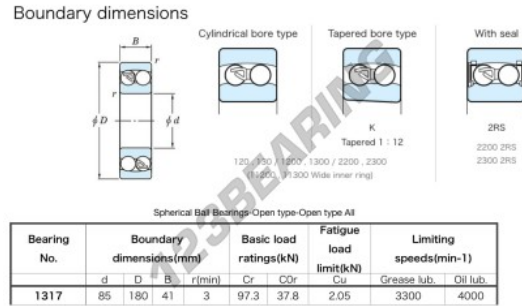

Rodamientos a rótula de bola 1317-JTEKT - 1317-JTEKT

<https://www.123rodamiento.mx/rodamiento-cojinete/rodamiento-bola/rotula/1317-jtekt>

CARACTERÍSTICAS DEL PRODUCTO

Marca	JTEKT
N° Ean13	4549250088407
Diámetro interior	85 mm
Diámetro exterior	180 mm
Espesor	41 mm
Velocidad límite	3300 rpm
Carga dinámica	97.3 kN
Carga estática	37.8 kN
Envasado	1