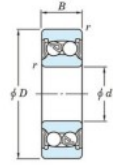

Rodamientos a rótula de bola 2203-2RS-JTEKT - 2203-2RS-JTEKT

<https://www.123rodamiento.mx/rodamiento-cojinete/rodamiento-bola/rotula/2203-2rs-jtekt>

Boundary dimensions