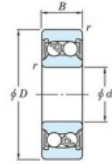

Rodamientos a rótula de bola 2209-2RS-JTEKT - 2209-2RS-JTEKT

<https://www.123rodamiento.mx/rodamiento-cojinete/rodamiento-bola/rotula/2209-2rs-jtekt>

Boundary dimensions