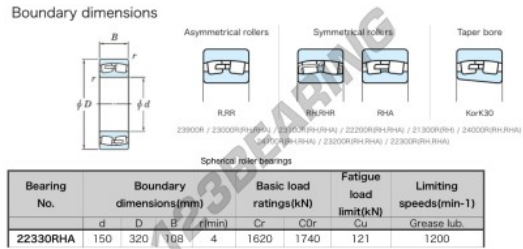

### CARACTERÍSTICAS DEL PRODUCTO

Marca	JTEKT
N° Ean13	3616060662194
Diámetro interior	150 mm
Diámetro exterior	320 mm
Espesor	108 mm
Velocidad límite	1200 rpm
Carga dinámica	1620 kN
Carga estática	1740 kN
Envasado	1