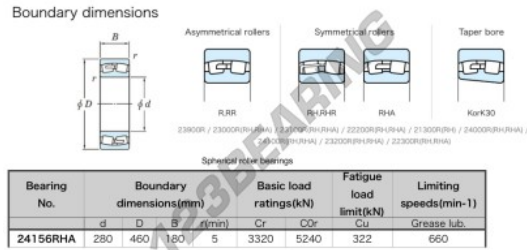

Rodamiento de bolas una hilera 24156-RHA-JTEKT - 24156-RHA-JTEKT

<https://www.123rodamiento.mx/rodamiento-cojinete/rodamiento-bola/una-hilera/24156-rha-jtekt>

CARACTERÍSTICAS DEL PRODUCTO

Marca	JTEKT
N° Ean13	3616060671172
Diámetro interior	280 mm
Diámetro exterior	460 mm
Espesor	180 mm
Velocidad límite	660 rpm
Carga dinámica	3320 kN
Carga estática	5240 kN
Envasado	1