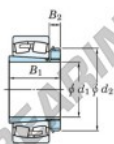

Rodamiento de rodillos a rótula 22310RZK-H2310X-JTEKT - 22310RZK-H2310X-JTEKT

<https://www.123rodamiento.mx/rodamiento-cojinete/rodamiento-rodillos/rotula/22310rzk-h2310x-jtekt>

Boundary dimensions

Reference roller bearings with source

Bearing No.	Boundary dimensions (mm)			Basic load ratings (kN)	Limiting speeds (min ⁻¹)		
	d1	D	B		Cr	CDR	Grease lub.
22310RZK+H2310X	45	110	40	255	237	4500	6200

CARACTERÍSTICAS DEL PRODUCTO

Marca	JTEKT
N° Ean13	3616060789488
Diámetro interior	45 mm
Diámetro exterior	110 mm
Espesor	40 mm
Velocidad límite	4500 rpm
Carga dinámica	255 kN
Carga estática	237 kN
Envasado	1