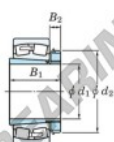

Rodamiento de rodillos a rótula 21316RZK-H316X-JTEKT - 21316RZK-H316X-JTEKT

<https://www.123rodamiento.mx/rodamiento-cojinete/rodamiento-rodillos/rotula/21316rzk-h316x-jtekt>

Boundary dimensions

Bearing No.	Boundary dimensions (mm)				Basic load ratings (kN)		Limiting speeds (min ⁻¹)	
	d1	D	B	r (max)	C _r	C _{0r}	Grease lub.	Oil lub.
21316RZK-H316X	70	170	39	2.1	344	339	2900	2900

CARACTERÍSTICAS DEL PRODUCTO

Marca	JTEKT
N° Ean13	3616060789648
Diámetro interior	70 mm
Diámetro exterior	170 mm
Espesor	39 mm
Velocidad límite	2900 rpm
Carga dinámica	344 kN
Carga estática	339 kN
Envasado	1