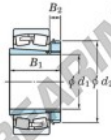

Rodamiento de rodillos a rótula 22217RZK-H317X-JTEKT - 22217RZK-H317X-JTEKT

<https://www.123rodamiento.mx/rodamiento-cojinete/rodamiento-rodillos/rotula/22217rzk-h317x-jtekt>

Boundary dimensions

Bearing No.	Boundary dimensions (mm)				Basic load ratings (kN)		Limiting speeds (min ⁻¹)	
	d1	d2	B	r (mm)	Cr	C0r	Grease lub.	Oil lub.
22217RZK-H317X	75	150	36	2	322	324	3000	4100

CARACTERÍSTICAS DEL PRODUCTO

Marca	JTEKT
N° Ean13	3616060789662
Diámetro interior	75 mm
Diámetro exterior	150 mm
Espesor	36 mm
Velocidad límite	3000 rpm
Carga dinámica	322 kN
Carga estática	324 kN
Envasado	1