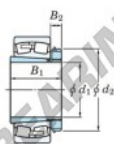

Rodamiento de rodillos a rótula 21318RZK-H318X-JTEKT - 21318RZK-H318X-JTEKT

<https://www.123rodamiento.mx/rodamiento-cojinete/rodamiento-rodillos/rotula/21318rzk-h318x-jtekt>

Boundary dimensions

Bearing No.	Boundary dimensions (mm)			Basic load ratings (kN)		Limiting speeds (min ⁻¹)	
	d1	D _o	B	C _r	C _{0r}	Grease lub.	Oil lub.
21318RZK-H318X	80	190	43	413	416	2600	3400

CARACTERÍSTICAS DEL PRODUCTO

Marca	JTEKT
N° Ean13	3616060789716
Diámetro interior	80 mm
Diámetro exterior	190 mm
Espesor	43 mm
Velocidad límite	2600 rpm
Carga dinámica	413 kN
Carga estática	416 kN
Envasado	1