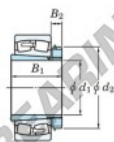

Rodamiento de rodillos a rótula 22222RZK-H322X-JTEKT - 22222RZK-H322X-JTEKT

<https://www.123rodamiento.mx/rodamiento-cojinete/rodamiento-rodillos/rotula/22222rzk-h322x-jtekt>

Boundary dimensions

Bearing No.	Boundary dimensions (mm)				Basic load ratings (kN)		Limiting speeds (min ⁻¹)	
	d1	D	B	r (mm)	Cr	Cor	Grease lub.	Oil lub.
22222RZK-H322X	100	200	53	2.1	612	642	2300	3000

CARACTERÍSTICAS DEL PRODUCTO

Marca	JTEKT
N° Ean13	3616060789839
Diámetro interior	100 mm
Diámetro exterior	200 mm
Espesor	53 mm
Velocidad límite	2300 rpm
Carga dinámica	612 kN
Carga estática	642 kN
Envasado	1