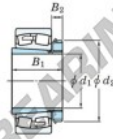

Rodamiento de rodillos a rótula 23024RZK-H3024X-JTEKT - 23024RZK-H3024X-JTEKT

<https://www.123rodamiento.mx/rodamiento-cojinete/rodamiento-rodillos/rotula/23024rzk-h3024x-jtekt>

Boundary dimensions

Bearing No.	Boundary dimensions (mm)				Basic load ratings (kN)		Limiting speeds (min ⁻¹)	
	d1	D	B	rim	C _r	C _{0r}	Grease lub.	Oil lub.
23024RZK-H3024X	110	180	46	2	394	524	2300	3200

CARACTERÍSTICAS DEL PRODUCTO

Marca	JTEKT
N° Ean13	3616060789877
Diámetro interior	110 mm
Diámetro exterior	180 mm
Espesor	46 mm
Velocidad límite	2300 rpm
Carga dinámica	394 kN
Carga estática	524 kN
Envasado	1