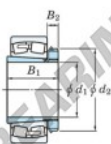

Rodamiento de rodillos a rótula 22228RZK-H3128-JTEKT - 22228RZK-H3128-JTEKT

<https://www.123rodamiento.mx/rodamiento-cojinete/rodamiento-rodillos/rotula/22228rzk-h3128-jtekt>

Boundary dimensions

Bearing No.	Boundary dimensions (mm)				Basic load ratings (kN)		Limiting speeds (min ⁻¹)	
	d1	D	B	b	Cr	Cor	Grease lub.	Oil lub.
22228RZK-H3128	125	250	68	3	947	1030	1800	2300

CARACTERÍSTICAS DEL PRODUCTO

Marca	JTEKT
N° Ean13	3616060790880
Diámetro interior	125 mm
Diámetro exterior	250 mm
Espesor	68 mm
Velocidad límite	1800 rpm
Carga dinámica	947 kN
Carga estática	1030 kN
Envasado	1