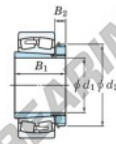

## Rodamiento de rodillos a rótula 23030RZK-H3030-JTEKT - 23030RZK-H3030-JTEKT

<https://www.123rodamiento.mx/rodamiento-cojinete/rodamiento-rodillos/rotula/23030rzk-h3030-jtekt>

Boundary dimensions

Bearing No.	Boundary dimensions (mm)				Basic load ratings (kN)		Limiting speeds (min <sup>-1</sup> )	
	d1	D	B	r (max)	Cr	Cor	Grease lub.	Oil lub.
23030RZK-H3030	135	225	56	2.1	579	797	1900	2500

### CARACTERÍSTICAS DEL PRODUCTO

Marca	JTEKT
N° Ean13	3616060790910
Diámetro interior	135 mm
Diámetro exterior	225 mm
Espesor	56 mm
Velocidad límite	1900 rpm
Carga dinámica	579 kN
Carga estática	797 kN
Envasado	1