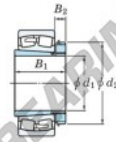

## Rodamiento de rodillos a rótula 23030RZK-H3030-JTEKT - 23030RZK-H3030-JTEKT

<https://www.123rodamiento.mx/rodamiento-cojinete/rodamiento-rodillos/rotula/23030rzk-h3030-jtekt>

Boundary dimensions

Bearing No.	Boundary dimensions (mm)				Basic load ratings (kN)		Limiting speeds (min <sup>-1</sup> )	
	d1	D	B	r (max)	Cr	Cor	Grease lub.	Oil lub.
23030RZK-H3030	135	225	56	2.1	579	797	1900	2500

### CARACTERÍSTICAS DEL PRODUCTO

Marca	JTEKT
N° Ean13	3616060790910
Diámetro interior	135 mm
Diámetro exterior	225 mm
Espesor	56 mm
Velocidad límite	1900 rpm
Carga dinámica	579 kN
Carga estática	797 kN
Envasado	1