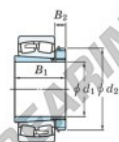

## Rodamiento de rodillos a rótula 23030RZK-H3030-JTEKT - 23030RZK-H3030-JTEKT

<https://www.123rodamiento.mx/rodamiento-cojinete/rodamiento-rodillos/rotula/23030rzk-h3030-jtekt>

Boundary dimensions

Bearing No.	Boundary dimensions (mm)				Basic load ratings (kN)		Limiting speeds (min <sup>-1</sup> )	
	d1	D	B	r (max)	Cr	Cor	Grease lub.	Oil lub.
23030RZK-H3030	135	225	56	2.1	579	797	1900	2500

### CARACTERÍSTICAS DEL PRODUCTO

Marca	JTEKT
N° Ean13	3616060790910
Diámetro interior	135 mm
Diámetro exterior	225 mm
Espesor	56 mm
Velocidad límite	1900 rpm
Carga dinámica	579 kN
Carga estática	797 kN
Envasado	1