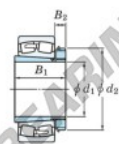

Rodamiento de rodillos a rótula 23030RZK-H3030-JTEKT - 23030RZK-H3030-JTEKT

<https://www.123rodamiento.mx/rodamiento-cojinete/rodamiento-rodillos/rotula/23030rzk-h3030-jtekt>

Boundary dimensions

Bearing No.	Boundary dimensions (mm)				Basic load ratings (kN)		Limiting speeds (min ⁻¹)	
	d1	D	B	r (max)	Cr	Cor	Grease lub.	Oil lub.
23030RZK-H3030	135	225	56	2.1	579	797	1900	2500

CARACTERÍSTICAS DEL PRODUCTO

Marca	JTEKT
N° Ean13	3616060790910
Diámetro interior	135 mm
Diámetro exterior	225 mm
Espesor	56 mm
Velocidad límite	1900 rpm
Carga dinámica	579 kN
Carga estática	797 kN
Envasado	1