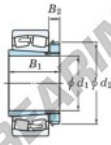

Rodamiento de rodillos a rótula 23030RZK-H3030-JTEKT - 23030RZK-H3030-JTEKT

<https://www.123rodamiento.mx/rodamiento-cojinete/rodamiento-rodillos/rotula/23030rzk-h3030-jtekt>

Boundary dimensions

Bearing No.	Boundary dimensions (mm)				Basic load ratings (kN)		Limiting speeds (min ⁻¹)	
	d1	D	B	r (max)	Cr	Cor	Grease lub.	Oil lub.
23030RZK-H3030	135	225	56	2.1	579	797	1900	2500

CARACTERÍSTICAS DEL PRODUCTO

Marca	JTEKT
N° Ean13	3616060790910
Diámetro interior	135 mm
Diámetro exterior	225 mm
Espesor	56 mm
Velocidad límite	1900 rpm
Carga dinámica	579 kN
Carga estática	797 kN
Envasado	1