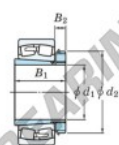

Rodamiento de rodillos a rótula 23030RZK-H3030-JTEKT - 23030RZK-H3030-JTEKT

<https://www.123rodamiento.mx/rodamiento-cojinete/rodamiento-rodillos/rotula/23030rzk-h3030-jtekt>

Boundary dimensions

Bearing No.	Boundary dimensions (mm)				Basic load ratings (kN)		Limiting speeds (min ⁻¹)	
	d1	D	B	r (max)	Cr	Cor	Grease lub.	Oil lub.
23030RZK-H3030	135	225	56	2.1	579	797	1900	2500

CARACTERÍSTICAS DEL PRODUCTO

Marca	JTEKT
N° Ean13	3616060790910
Diámetro interior	135 mm
Diámetro exterior	225 mm
Espesor	56 mm
Velocidad límite	1900 rpm
Carga dinámica	579 kN
Carga estática	797 kN
Envasado	1