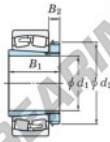

Rodamiento de rodillos a rótula 23030RZK-H3030-JTEKT - 23030RZK-H3030-JTEKT

<https://www.123rodamiento.mx/rodamiento-cojinete/rodamiento-rodillos/rotula/23030rzk-h3030-jtekt>

Boundary dimensions

Bearing No.	Boundary dimensions (mm)				Basic load ratings (kN)		Limiting speeds (min ⁻¹)	
	d1	D	B	r (max)	Cr	Cor	Grease lub.	Oil lub.
23030RZK-H3030	135	225	56	2.1	579	797	1900	2500

CARACTERÍSTICAS DEL PRODUCTO

Marca	JTEKT
N° Ean13	3616060790910
Diámetro interior	135 mm
Diámetro exterior	225 mm
Espesor	56 mm
Velocidad límite	1900 rpm
Carga dinámica	579 kN
Carga estática	797 kN
Envasado	1