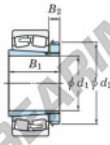

## Rodamiento de rodillos a rótula 23030RZK-H3030-JTEKT - 23030RZK-H3030-JTEKT

<https://www.123rodamiento.mx/rodamiento-cojinete/rodamiento-rodillos/rotula/23030rzk-h3030-jtekt>

Boundary dimensions

Bearing No.	Boundary dimensions (mm)				Basic load ratings (kN)		Limiting speeds (min <sup>-1</sup> )	
	d1	D	B	r (max)	Cr	Cor	Grease lub.	Oil lub.
23030RZK-H3030	135	225	56	2.1	579	797	1900	2500

### CARACTERÍSTICAS DEL PRODUCTO

Marca	JTEKT
N° Ean13	3616060790910
Diámetro interior	135 mm
Diámetro exterior	225 mm
Espesor	56 mm
Velocidad límite	1900 rpm
Carga dinámica	579 kN
Carga estática	797 kN
Envasado	1