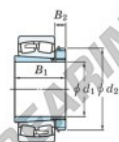

Rodamiento de rodillos a rótula 23030RZK-H3030-JTEKT - 23030RZK-H3030-JTEKT

<https://www.123rodamiento.mx/rodamiento-cojinete/rodamiento-rodillos/rotula/23030rzk-h3030-jtekt>

Boundary dimensions

Bearing No.	Boundary dimensions (mm)				Basic load ratings (kN)		Limiting speeds (min ⁻¹)	
	d1	D	B	r (max)	Cr	Cor	Grease lub.	Oil lub.
23030RZK-H3030	135	225	56	2.1	579	797	1900	2500

CARACTERÍSTICAS DEL PRODUCTO

Marca	JTEKT
N° Ean13	3616060790910
Diámetro interior	135 mm
Diámetro exterior	225 mm
Espesor	56 mm
Velocidad límite	1900 rpm
Carga dinámica	579 kN
Carga estática	797 kN
Envasado	1