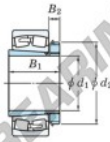

## Rodamiento de rodillos a rótula 23030RZK-H3030-JTEKT - 23030RZK-H3030-JTEKT

<https://www.123rodamiento.mx/rodamiento-cojinete/rodamiento-rodillos/rotula/23030rzk-h3030-jtekt>

Boundary dimensions

Bearing No.	Boundary dimensions (mm)				Basic load ratings (kN)		Limiting speeds (min <sup>-1</sup> )	
	d1	D	B	r (max)	Cr	Cor	Grease lub.	Oil lub.
23030RZK-H3030	135	225	56	2.1	579	797	1900	2500

### CARACTERÍSTICAS DEL PRODUCTO

Marca	JTEKT
N° Ean13	3616060790910
Diámetro interior	135 mm
Diámetro exterior	225 mm
Espesor	56 mm
Velocidad límite	1900 rpm
Carga dinámica	579 kN
Carga estática	797 kN
Envasado	1