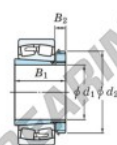

## Rodamiento de rodillos a rótula 23030RZK-H3030-JTEKT - 23030RZK-H3030-JTEKT

<https://www.123rodamiento.mx/rodamiento-cojinete/rodamiento-rodillos/rotula/23030rzk-h3030-jtekt>

Boundary dimensions

Bearing No.	Boundary dimensions (mm)				Basic load ratings (kN)		Limiting speeds (min <sup>-1</sup> )	
	d1	D	B	r (mm)	Cr	Cor	Grease lub.	Oil lub.
23030RZK-H3030	135	225	56	2.1	579	797	1900	2500

### CARACTERÍSTICAS DEL PRODUCTO

Marca	JTEKT
N° Ean13	3616060790910
Diámetro interior	135 mm
Diámetro exterior	225 mm
Espesor	56 mm
Velocidad límite	1900 rpm
Carga dinámica	579 kN
Carga estática	797 kN
Envasado	1