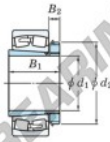

## Rodamiento de rodillos a rótula 23030RZK-H3030-JTEKT - 23030RZK-H3030-JTEKT

<https://www.123rodamiento.mx/rodamiento-cojinete/rodamiento-rodillos/rotula/23030rzk-h3030-jtekt>

Boundary dimensions

Bearing No.	Boundary dimensions (mm)				Basic load ratings (kN)		Limiting speeds (min <sup>-1</sup> )	
	d1	D	B	r (max)	Cr	CDr	Grease lub.	Oil lub.
23030RZK-H3030	135	225	56	2.1	579	797	1900	2500

### CARACTERÍSTICAS DEL PRODUCTO

Marca	JTEKT
N° Ean13	3616060790910
Diámetro interior	135 mm
Diámetro exterior	225 mm
Espesor	56 mm
Velocidad límite	1900 rpm
Carga dinámica	579 kN
Carga estática	797 kN
Envasado	1