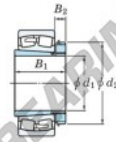

## Rodamiento de rodillos a rótula 23030RZK-H3030-JTEKT - 23030RZK-H3030-JTEKT

<https://www.123rodamiento.mx/rodamiento-cojinete/rodamiento-rodillos/rotula/23030rzk-h3030-jtekt>

Boundary dimensions

Bearing No.	Boundary dimensions (mm)				Basic load ratings (kN)		Limiting speeds (min <sup>-1</sup> )	
	d1	D	B	r (max)	Cr	Cor	Grease lub.	Oil lub.
23030RZK-H3030	135	225	56	2.1	579	797	1900	2500

## CARACTERÍSTICAS DEL PRODUCTO

Marca	JTEKT
N° Ean13	3616060790910
Diámetro interior	135 mm
Diámetro exterior	225 mm
Espesor	56 mm
Velocidad límite	1900 rpm
Carga dinámica	579 kN
Carga estática	797 kN
Envasado	1