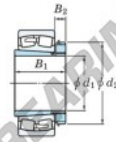

Rodamiento de rodillos a rótula 23030RZK-H3030-JTEKT - 23030RZK-H3030-JTEKT

<https://www.123rodamiento.mx/rodamiento-cojinete/rodamiento-rodillos/rotula/23030rzk-h3030-jtekt>

Boundary dimensions

Bearing No.	Boundary dimensions (mm)				Basic load ratings (kN)		Limiting speeds (min ⁻¹)	
	d1	D	B	r (max)	Cr	Cor	Grease lub.	Oil lub.
23030RZK-H3030	135	225	56	2.1	579	797	1900	2500

CARACTERÍSTICAS DEL PRODUCTO

Marca	JTEKT
N° Ean13	3616060790910
Diámetro interior	135 mm
Diámetro exterior	225 mm
Espesor	56 mm
Velocidad límite	1900 rpm
Carga dinámica	579 kN
Carga estática	797 kN
Envasado	1