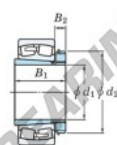

Rodamiento de rodillos a rótula 23030RZK-H3030-JTEKT - 23030RZK-H3030-JTEKT

<https://www.123rodamiento.mx/rodamiento-cojinete/rodamiento-rodillos/rotula/23030rzk-h3030-jtekt>

Boundary dimensions

Bearing No.	Boundary dimensions (mm)				Basic load ratings (kN)		Limiting speeds (min ⁻¹)	
	d1	D	B	r (max)	Cr	Cor	Grease lub.	Oil lub.
23030RZK-H3030	135	225	56	2.1	579	797	1900	2500

CARACTERÍSTICAS DEL PRODUCTO

Marca	JTEKT
N° Ean13	3616060790910
Diámetro interior	135 mm
Diámetro exterior	225 mm
Espesor	56 mm
Velocidad límite	1900 rpm
Carga dinámica	579 kN
Carga estática	797 kN
Envasado	1