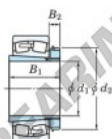

Rodamiento de rodillos a rótula 22230RZK-H3130-JTEKT - 22230RZK-H3130-JTEKT

<https://www.123rodamiento.mx/rodamiento-cojinete/rodamiento-rodillos/rotula/22230rzk-h3130-jtekt>

Boundary dimensions

Bearing No.	Boundary dimensions (mm)				Basic load ratings (kN)		Limiting speeds (min ⁻¹)	
	d1	d2	B	r (mm)	C _r	C _{0r}	Grease lub.	Oil lub.
22230RZK-H3130	135	270	73	3	1080	1200	1700	2200

CARACTERÍSTICAS DEL PRODUCTO

Marca	JTEKT
N° Ean13	3616060790934
Diámetro interior	135 mm
Diámetro exterior	270 mm
Espesor	73 mm
Velocidad límite	1700 rpm
Carga dinámica	1080 kN
Carga estática	1200 kN
Envasado	1