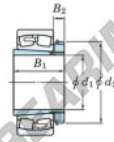

Rodamiento de rodillos a rótula 22234RHAK-H3134-JTEKT - 22234RHAK-H3134-JTEKT

<https://www.123rodamiento.mx/rodamiento-cojinete/rodamiento-rodillos/rotula/22234rhak-h3134-jtekt>

Boundary dimensions

Bearing No.	Boundary dimensions (mm)				Basic load ratings (kN)		Limiting speeds (min ⁻¹)	
	d1	d	B	r (mm)	Cr	Co	Grease lub.	Oil lub.
22234RHAK-H3134	150	310	86	4	1260	1490	1100	1500

CARACTERÍSTICAS DEL PRODUCTO

Marca	JTEKT
N° Ean13	3616060791085
Diámetro interior	150 mm
Diámetro exterior	310 mm
Espesor	86 mm
Velocidad límite	1100 rpm
Carga dinámica	1260 kN
Carga estática	1490 kN
Envasado	1