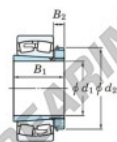

Rodamiento de rodillos a rótula 22234RHAK-H3134-JTEKT - 22234RHAK-H3134-JTEKT

<https://www.123rodamiento.mx/rodamiento-cojinete/rodamiento-rodillos/rotula/22234rhak-h3134-jtekt>

Boundary dimensions

Bearing No.	Boundary dimensions (mm)				Basic load ratings (kN)		Limiting speeds (min ⁻¹)	
	d1	B	B	r (mm)	Cr	Co	Grease lub.	Oil lub.
22234RHAK-H3134	150	310	86	4	1260	1490	1100	1500

CARACTERÍSTICAS DEL PRODUCTO

Marca	JTEKT
N° Ean13	3616060791085
Diámetro interior	150 mm
Diámetro exterior	310 mm
Espesor	86 mm
Velocidad límite	1100 rpm
Carga dinámica	1260 kN
Carga estática	1490 kN
Envasado	1