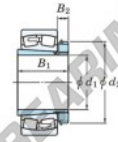

Rodamiento de rodillos a rótula 22234RHAK-H3134-JTEKT - 22234RHAK-H3134-JTEKT

<https://www.123rodamiento.mx/rodamiento-cojinete/rodamiento-rodillos/rotula/22234rhak-h3134-jtekt>

Boundary dimensions

Bearing No.	Boundary dimensions (mm)				Basic load ratings (kN)		Limiting speeds (min ⁻¹)	
	d1	B	B	r (mm)	Cr	Cr	Grease lub.	Oil lub.
22234RHAK-H3134	150	310	86	4	1260	1490	1100	1500

CARACTERÍSTICAS DEL PRODUCTO

Marca	JTEKT
N° Ean13	3616060791085
Diámetro interior	150 mm
Diámetro exterior	310 mm
Espesor	86 mm
Velocidad límite	1100 rpm
Carga dinámica	1260 kN
Carga estática	1490 kN
Envasado	1