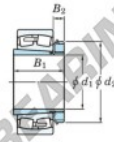

## Rodamiento de rodillos a rótula 23038RHAK-H3038-JTEKT - 23038RHAK-H3038-JTEKT

<https://www.123rodamiento.mx/rodamiento-cojinete/rodamiento-rodillos/rotula/23038rhak-h3038-jtekt>

Boundary dimensions

Bearing No.	Boundary dimensions (mm)				Basic load ratings (kN)		Limiting speeds (min <sup>-1</sup> )	
	d <sub>1</sub>	d <sub>2</sub>	B	r (mm)	C <sub>r</sub>	C <sub>0r</sub>	Grease lub.	Oil lub.
23038RHAK-H3038	170	290	75	2.1	992	1430	1100	1500

### CARACTERÍSTICAS DEL PRODUCTO

Marca	JTEKT
N° Ean13	3616060791252
Diámetro interior	170 mm
Diámetro exterior	290 mm
Espesor	75 mm
Velocidad límite	1100 rpm
Carga dinámica	992 kN
Carga estática	1430 kN
Envasado	1