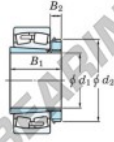

## Rodamiento de rodillos a rótula 23140RRK-H3140-JTEKT - 23140RRK-H3140-JTEKT

<https://www.123rodamiento.mx/rodamiento-cojinete/rodamiento-rodillos/rotula/23140rrk-h3140-jtekt>

Boundary dimensions

Bearing No.	Basic dimensions (mm)			Basic load ratings (kN)	Limiting speeds (min <sup>-1</sup> )	
	d1	d2	B		Grease lub.	Oil lub.
23140RRK-H3140	180	340	112	1740	2350	980 1300

## CARACTERÍSTICAS DEL PRODUCTO

Marca	JTEKT
N° Ean13	3616060791382
Diámetro interior	180 mm
Diámetro exterior	340 mm
Espesor	112 mm
Velocidad límite	980 rpm
Carga dinámica	1740 kN
Carga estática	2350 kN
Envasado	1