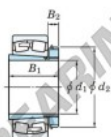

Rodamiento de rodillos a rótula 23240RK-H2340-JTEKT - 23240RK-H2340-JTEKT

<https://www.123rodamiento.mx/rodamiento-cojinete/rodamiento-rodillos/rotula/23240rk-h2340-jtekt>

Boundary dimensions

Bearing No.	Boundary dimensions(mm)				Basic load ratings(kN)		Limiting speeds(min ⁻¹)	
	d1	d2	B	r (mm)	C _r	C _{0r}	Grease lub.	Oil lub.
23240RK-H2340	180	360	128	4	1950	2610	940	1300

CARACTERÍSTICAS DEL PRODUCTO

Marca	JTEKT
N° Ean13	3616060791412
Diámetro interior	180 mm
Diámetro exterior	360 mm
Espesor	128 mm
Velocidad límite	940 rpm
Carga dinámica	1950 kN
Carga estática	2610 kN
Envasado	1