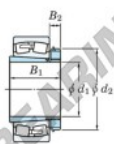

Rodamiento de rodillos a rótula 22348RHAK-H2348-JTEKT - 22348RHAK-H2348-JTEKT

<https://www.123rodamiento.mx/rodamiento-cojinete/rodamiento-rodillos/rotula/22348rhak-h2348-jtekt>

Boundary dimensions

Bearing No.	Boundary dimensions (mm)				Basic load ratings (kN)		Limiting speeds (min ⁻¹)	
	d1	d2	B	r (mm)	C _r	C _{0r}	Grease lub.	Oil lub.
22348RH-H2348	220	500	155	5	3360	4020	650	870

CARACTERÍSTICAS DEL PRODUCTO

Marca	JTEKT
N° Ean13	3616060791658
Diámetro interior	220 mm
Diámetro exterior	500 mm
Espesor	155 mm
Velocidad límite	650 rpm
Carga dinámica	3400 kN
Carga estática	3990 kN
Envasado	1