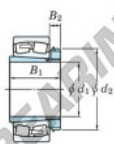

Rodamiento de rodillos a rótula 22348RHAK-H2348-JTEKT - 22348RHAK-H2348-JTEKT

<https://www.123rodamiento.mx/rodamiento-cojinete/rodamiento-rodillos/rotula/22348rhak-h2348-jtekt>

Boundary dimensions

| Bearing No. | Boundary dimensions (mm) | | | | Basic load ratings (kN) | | Limiting speeds (min ⁻¹) | |
|---------------|--------------------------|-----|-----|--------|-------------------------|-----------------|--------------------------------------|----------|
| | d1 | d2 | B | r (mm) | C _r | C _{0r} | Grease lub. | Oil lub. |
| 22348RH-H2348 | 220 | 500 | 155 | 5 | 3360 | 4020 | 650 | 870 |

CARACTERÍSTICAS DEL PRODUCTO

| | |
|-------------------|---------------|
| Marca | JTEKT |
| N° Ean13 | 3616060791658 |
| Diámetro interior | 220 mm |
| Diámetro exterior | 500 mm |
| Espesor | 155 mm |
| Velocidad límite | 650 rpm |
| Carga dinámica | 3400 kN |
| Carga estática | 3990 kN |
| Envasado | 1 |