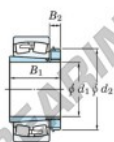

Rodamiento de rodillos a rótula 22348RHAK-H2348-JTEKT - 22348RHAK-H2348-JTEKT

<https://www.123rodamiento.mx/rodamiento-cojinete/rodamiento-rodillos/rotula/22348rhak-h2348-jtekt>

Boundary dimensions

Bearing No.	Boundary dimensions (mm)				Basic load ratings (kN)		Limiting speeds (min ⁻¹)	
	d1	d2	B	r (mm)	C _r	C _{0r}	Grease lub.	Oil lub.
22348RH-H2348	220	500	155	5	3360	4020	650	870

CARACTERÍSTICAS DEL PRODUCTO

Marca	JTEKT
N° Ean13	3616060791658
Diámetro interior	220 mm
Diámetro exterior	500 mm
Espesor	155 mm
Velocidad límite	650 rpm
Carga dinámica	3400 kN
Carga estática	3990 kN
Envasado	1