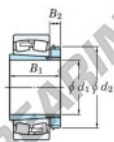

## Rodamiento de rodillos a rótula 22348RHAK-H2348-JTEKT - 22348RHAK-H2348-JTEKT

<https://www.123rodamiento.mx/rodamiento-cojinete/rodamiento-rodillos/rotula/22348rhak-h2348-jtekt>

Boundary dimensions

Bearing No.	Boundary dimensions (mm)				Basic load ratings (kN)		Limiting speeds (min <sup>-1</sup> )	
	d1	d2	B	r (mm)	C <sub>r</sub>	C <sub>0r</sub>	Grease lub.	Oil lub.
22348RH-H2348	220	500	155	5	3360	4020	650	870

### CARACTERÍSTICAS DEL PRODUCTO

Marca	JTEKT
N° Ean13	3616060791658
Diámetro interior	220 mm
Diámetro exterior	500 mm
Espesor	155 mm
Velocidad límite	650 rpm
Carga dinámica	3400 kN
Carga estática	3990 kN
Envasado	1