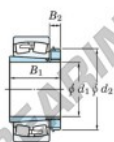

Rodamiento de rodillos a rótula 22348RHAK-H2348-JTEKT - 22348RHAK-H2348-JTEKT

<https://www.123rodamiento.mx/rodamiento-cojinete/rodamiento-rodillos/rotula/22348rhak-h2348-jtekt>

Boundary dimensions

Bearing No.	Boundary dimensions (mm)			Basic load ratings (kN)		Limiting speeds (min ⁻¹)	
	d1	d2	B	C _r	C _{0r}	Grease lub.	Oil lub.
22348RHAK-H2348	220	500	155	3360	4020	650	870

CARACTERÍSTICAS DEL PRODUCTO

Marca	JTEKT
N° Ean13	3616060791658
Diámetro interior	220 mm
Diámetro exterior	500 mm
Espesor	155 mm
Velocidad límite	650 rpm
Carga dinámica	3400 kN
Carga estática	3990 kN
Envasado	1