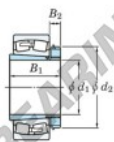

Rodamiento de rodillos a rótula 22348RHAK-H2348-JTEKT - 22348RHAK-H2348-JTEKT

<https://www.123rodamiento.mx/rodamiento-cojinete/rodamiento-rodillos/rotula/22348rhak-h2348-jtekt>

Boundary dimensions

Bearing No.	Boundary dimensions (mm)				Basic load ratings (kN)		Limiting speeds (min ⁻¹)	
	d1	d2	B	r (mm)	C _r	C _{0r}	Grease lub.	Oil lub.
22348RH-H2348	220	500	155	5	3360	4020	650	870

CARACTERÍSTICAS DEL PRODUCTO

Marca	JTEKT
N° Ean13	3616060791658
Diámetro interior	220 mm
Diámetro exterior	500 mm
Espesor	155 mm
Velocidad límite	650 rpm
Carga dinámica	3400 kN
Carga estática	3990 kN
Envasado	1