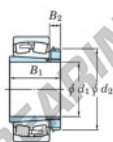

## Rodamiento de rodillos a rótula 22348RHAK-H2348-JTEKT - 22348RHAK-H2348-JTEKT

<https://www.123rodamiento.mx/rodamiento-cojinete/rodamiento-rodillos/rotula/22348rhak-h2348-jtekt>

Boundary dimensions

Bearing No.	Boundary dimensions (mm)				Basic load ratings (kN)		Limiting speeds (min <sup>-1</sup> )	
	d1	d2	B	r (mm)	C <sub>r</sub>	C <sub>0r</sub>	Grease lub.	Oil lub.
22348RH-H2348	220	500	155	5	3360	4020	650	870

### CARACTERÍSTICAS DEL PRODUCTO

Marca	JTEKT
N° Ean13	3616060791658
Diámetro interior	220 mm
Diámetro exterior	500 mm
Espesor	155 mm
Velocidad límite	650 rpm
Carga dinámica	3400 kN
Carga estática	3990 kN
Envasado	1