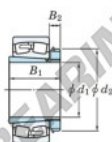

## Rodamiento de rodillos a rótula 23056RK-H3056-JTEKT - 23056RK-H3056-JTEKT

<https://www.123rodamiento.mx/rodamiento-cojinete/rodamiento-rodillos/rotula/23056rk-h3056-jtekt>

Boundary dimensions

Bearing No.	Boundary dimensions (mm)				Basic load ratings (kN)		Limiting speeds (min <sup>-1</sup> )	
	d1	D	B	rimed	C <sub>0</sub>	C <sub>0R</sub>	Grease lub.	Oil lub.
23056RK-H3056	260	420	106	4	1790	2860	710	950

### CARACTERÍSTICAS DEL PRODUCTO

Marca	JTEKT
N° Ean13	3616060791788
Diámetro interior	260 mm
Diámetro exterior	420 mm
Espesor	106 mm
Velocidad límite	710 rpm
Carga dinámica	1790 kN
Carga estática	2860 kN
Envasado	1