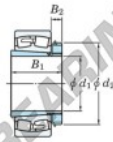

Rodamiento de rodillos a rótula 23260RHAK-H3260-JTEKT - 23260RHAK-H3260-JTEKT

<https://www.123rodamiento.mx/rodamiento-cojinete/rodamiento-rodillos/rotula/23260rhak-h3260-jtekt>

Boundary dimensions

Bearing No.	Boundary dimensions (mm)				Basic load ratings (kN)		Limiting speeds (min ⁻¹)	
	d ₁	D	B	r (mm)	C _r	C _{0r}	Grease lub.	Oil lub.
23260RHAK-H3260	280	540	192	5	4300	5910	540	720

CARACTERÍSTICAS DEL PRODUCTO

Marca	JTEKT
N° Ean13	3616060791993
Diámetro interior	280 mm
Diámetro exterior	540 mm
Espesor	192 mm
Velocidad límite	540 rpm
Carga dinámica	4440 kN
Carga estática	6310 kN
Envasado	1