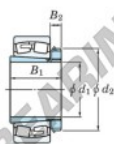

## Rodamiento de rodillos a rótula 23268RK-H3268-JTEKT - 23268RK-H3268-JTEKT

<https://www.123rodamiento.mx/rodamiento-cojinete/rodamiento-rodillos/rotula/23268rk-h3268-jtekt>

Boundary dimensions

| Bearing No.    | Boundary dimensions (mm) |     |     | B | B (mm) | Basic load ratings (kN) |     | Limiting speeds (min <sup>-1</sup> ) |          |
|----------------|--------------------------|-----|-----|---|--------|-------------------------|-----|--------------------------------------|----------|
|                | d1                       | d2  | d3  |   |        | C0                      | C0* | Grease lub.                          | Oil lub. |
| 23168RHK-H3168 | 320                      | 580 | 190 | 5 | 4620   | 6720                    | 480 | 640                                  |          |

## CARACTERÍSTICAS DEL PRODUCTO

|                   |               |
|-------------------|---------------|
| Marca             | JTEKT         |
| N° Ean13          | 3616060792167 |
| Diámetro interior | 320 mm        |
| Diámetro exterior | 620 mm        |
| Espesor           | 224 mm        |
| Velocidad límite  | 450 rpm       |
| Carga dinámica    | 5130 kN       |
| Carga estática    | 7560 kN       |
| Envasado          | 1             |